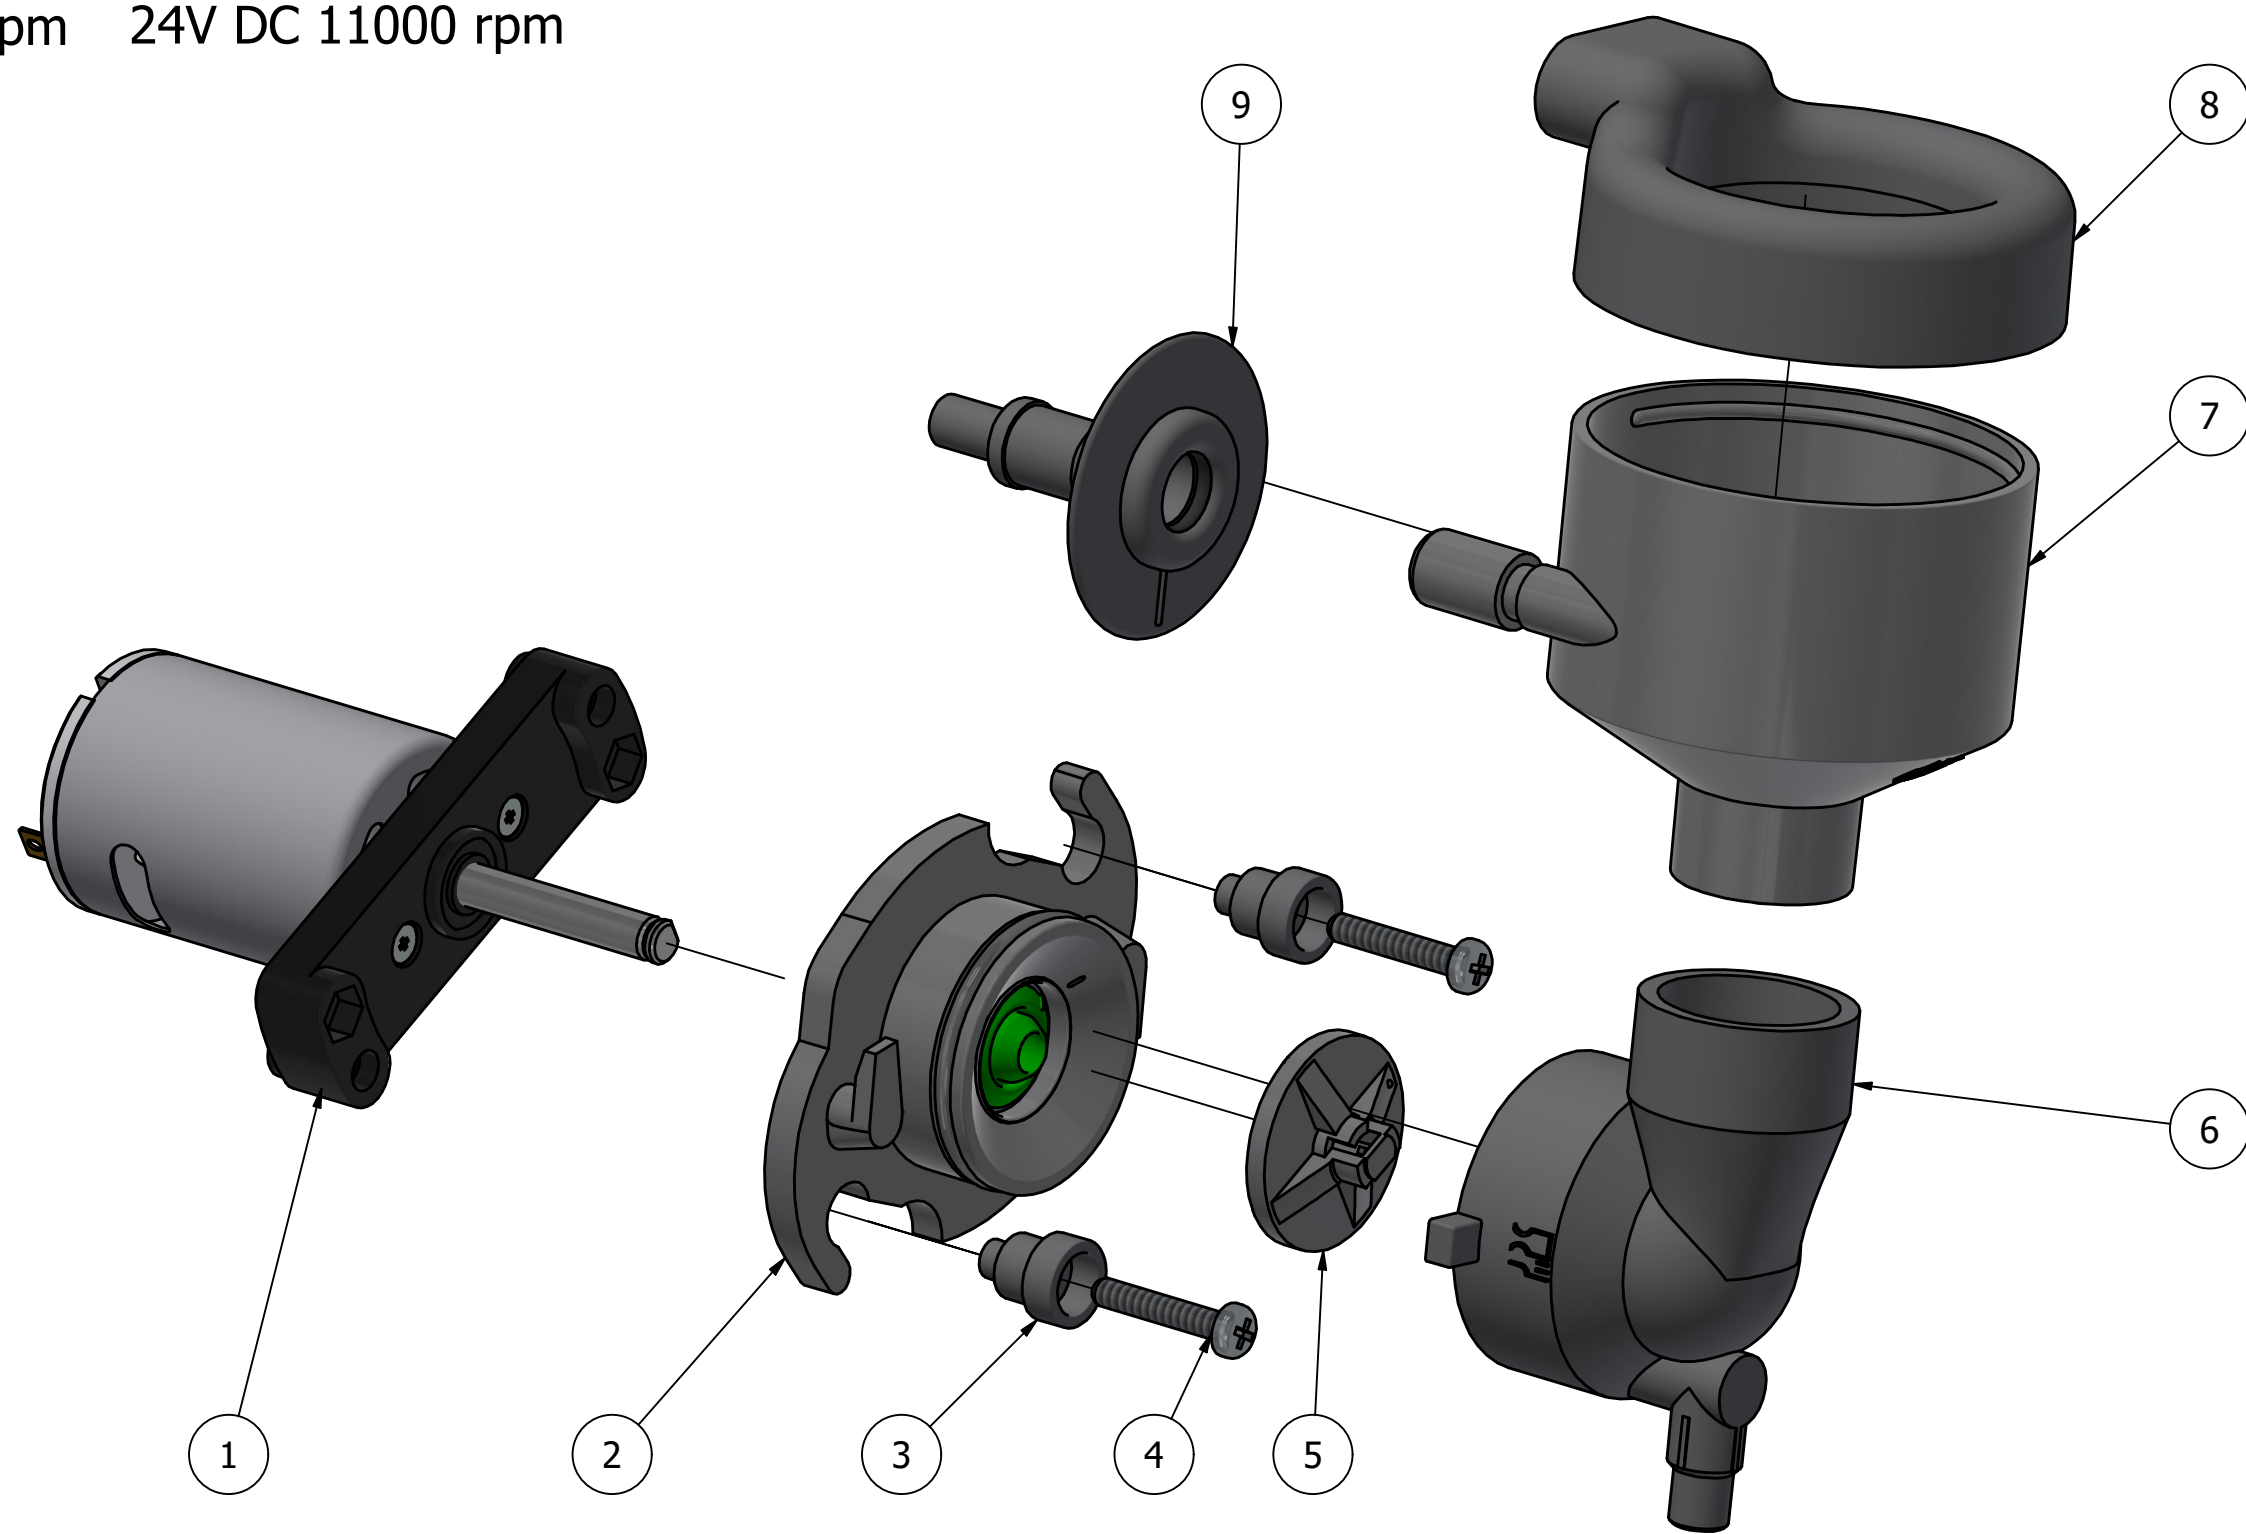

MIXING SET
A VERSION
24V DC 11000 rpm

SERIE MIX RAPIDA
VERSIONE A
24V DC 11000 rpm

ELENCO PARTI - PARTS LIST			
ELEMENTO ELEMENT	QUANTITÀ QUANTITY	CODICE PARTE ITEM CODE	DESCRIZIONE DESCRIPTION
1	1	K50110	MOTOFRULLATORE 24V DC 11000 rpm WHIPPER MOTOR 24V DC 11000 rpm
2	1	K204818	ASSIEME BASETTA 30° FKM 30° FKM BASE SET
2	1	K204821 (Alternativa / Variant)	ASSIEME BASETTA 30° SILICONE 30° SILICONE BASE SET
3	2	204743	NOTTOLINO PER BASETTA BASE PAWL
4	2	015039	VITE AUTOFILETTANTE 3,9 mm x 22 mm SELF-TAPPING SCREW 3,9 mm x 22 mm
5	1	204749/I	VENTOLINA CENTRIFUGA IMPELLOR
6	1	204733/G	CORPO DI MISCELAZIONE MIXING CHAMBER
7	1	204738	IMBUTO DI RACCORDO FUNNEL
8	1	204716/G	SUPPORTO ASPIRAZIONE COMPATTO STEAM TRAP
9	1	K204720	INNESTO RAPIDO ADAPTOR