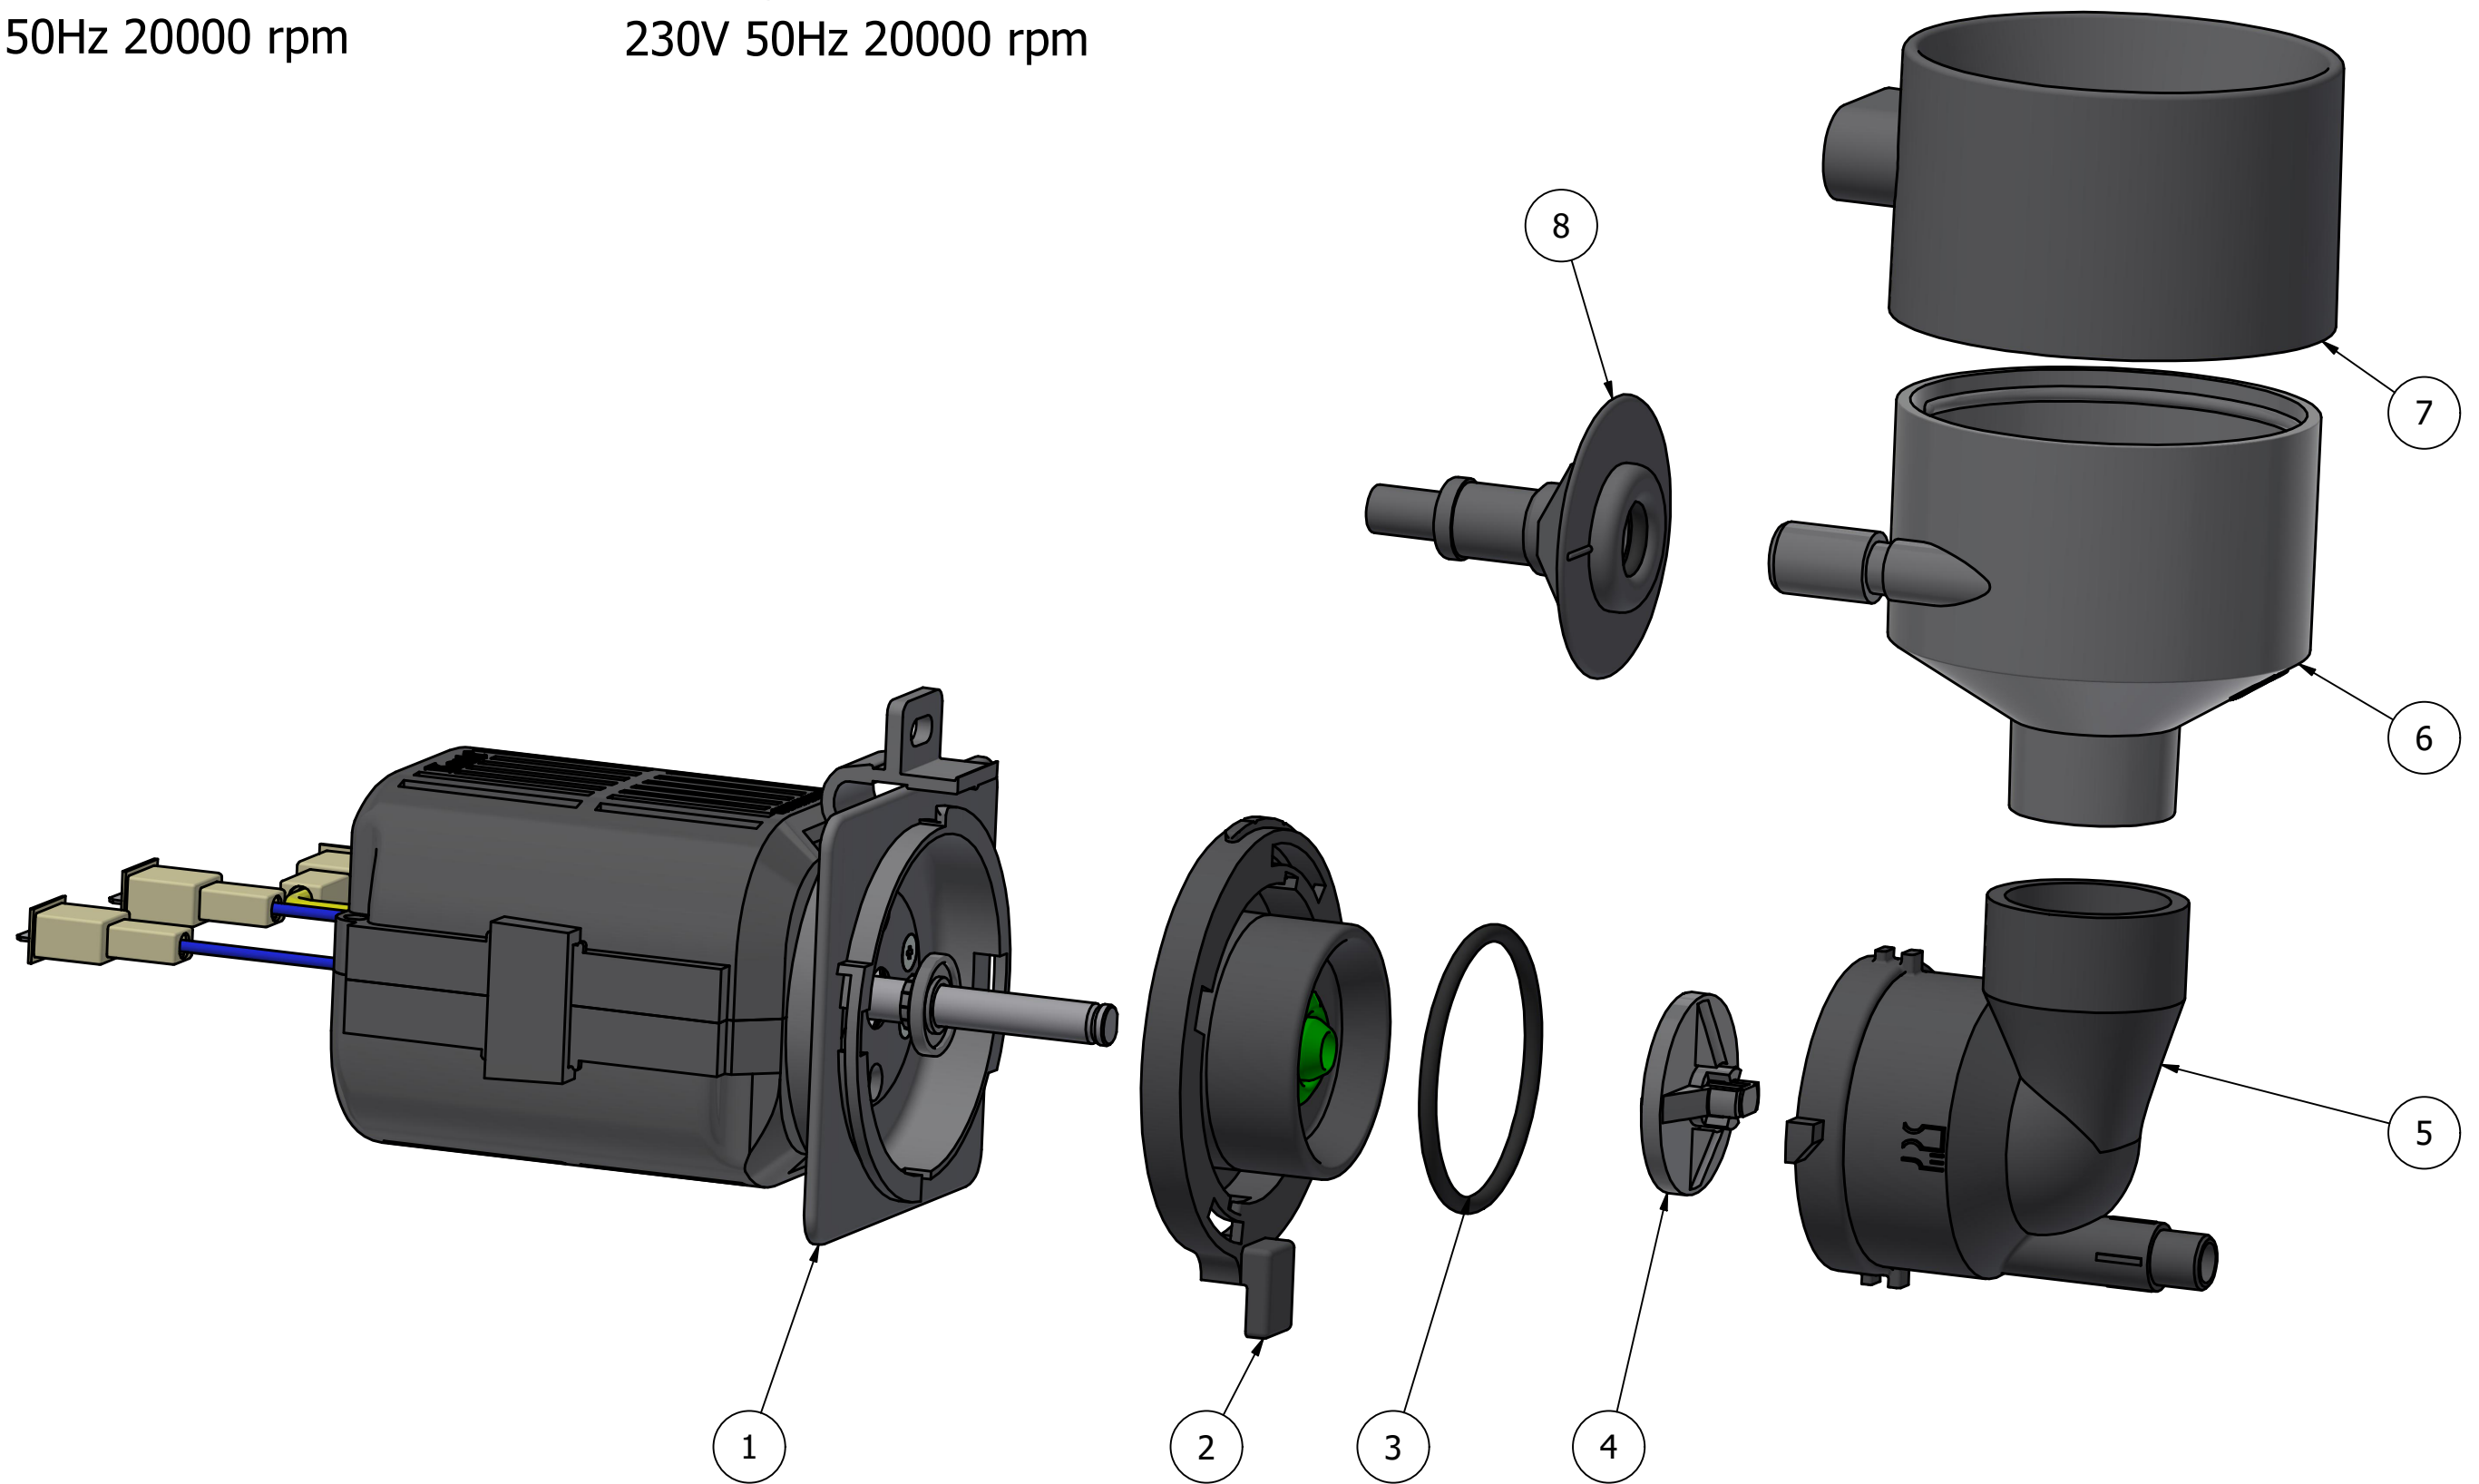

LEVER COFFEE MIXING SET  
P VERSION  
230V 50Hz 20000 rpm

SERIE MIX LEVA CAFFÉ  
VERSIONE P  
230V 50Hz 20000 rpm

ELENCO PARTI - PARTS LIST			
ELEMENTO ELEMENT	QUANTITÀ QUANTITY	CODICE PARTE ITEM CODE	DESCRIZIONE DESCRIPTION
1	1	K50316	MOTOFRULLATORE 230V AC 20000 rpm WHIPPER MOTOR 230V AC 20000 rpm
2	1	K204819	ASSIEME Basetta a Leva LEVER BASE SET
3	1	026104	GUARNIZIONE OR 38 mm - 2,5 mm NBR Basetta a Leva O-RING SEAL 38 mm - 2,5 mm NBR FOR LEVER BASE
4	1	204749/I	VENTOLINA CENTRIFUGA IMPELLOR
5	1	204734/L	CORPO MISCELAZIONE FORO Ø6 mm MIXING CHAMBER HOLE Ø6 mm
6	1	204738	IMBUTO DI RACCORDO FUNNEL
7	1	204724/G	SUPPORTO ASPIRAZIONE STEAM TRAP
8	1	K204720	INNESTO RAPIDO ADAPTOR