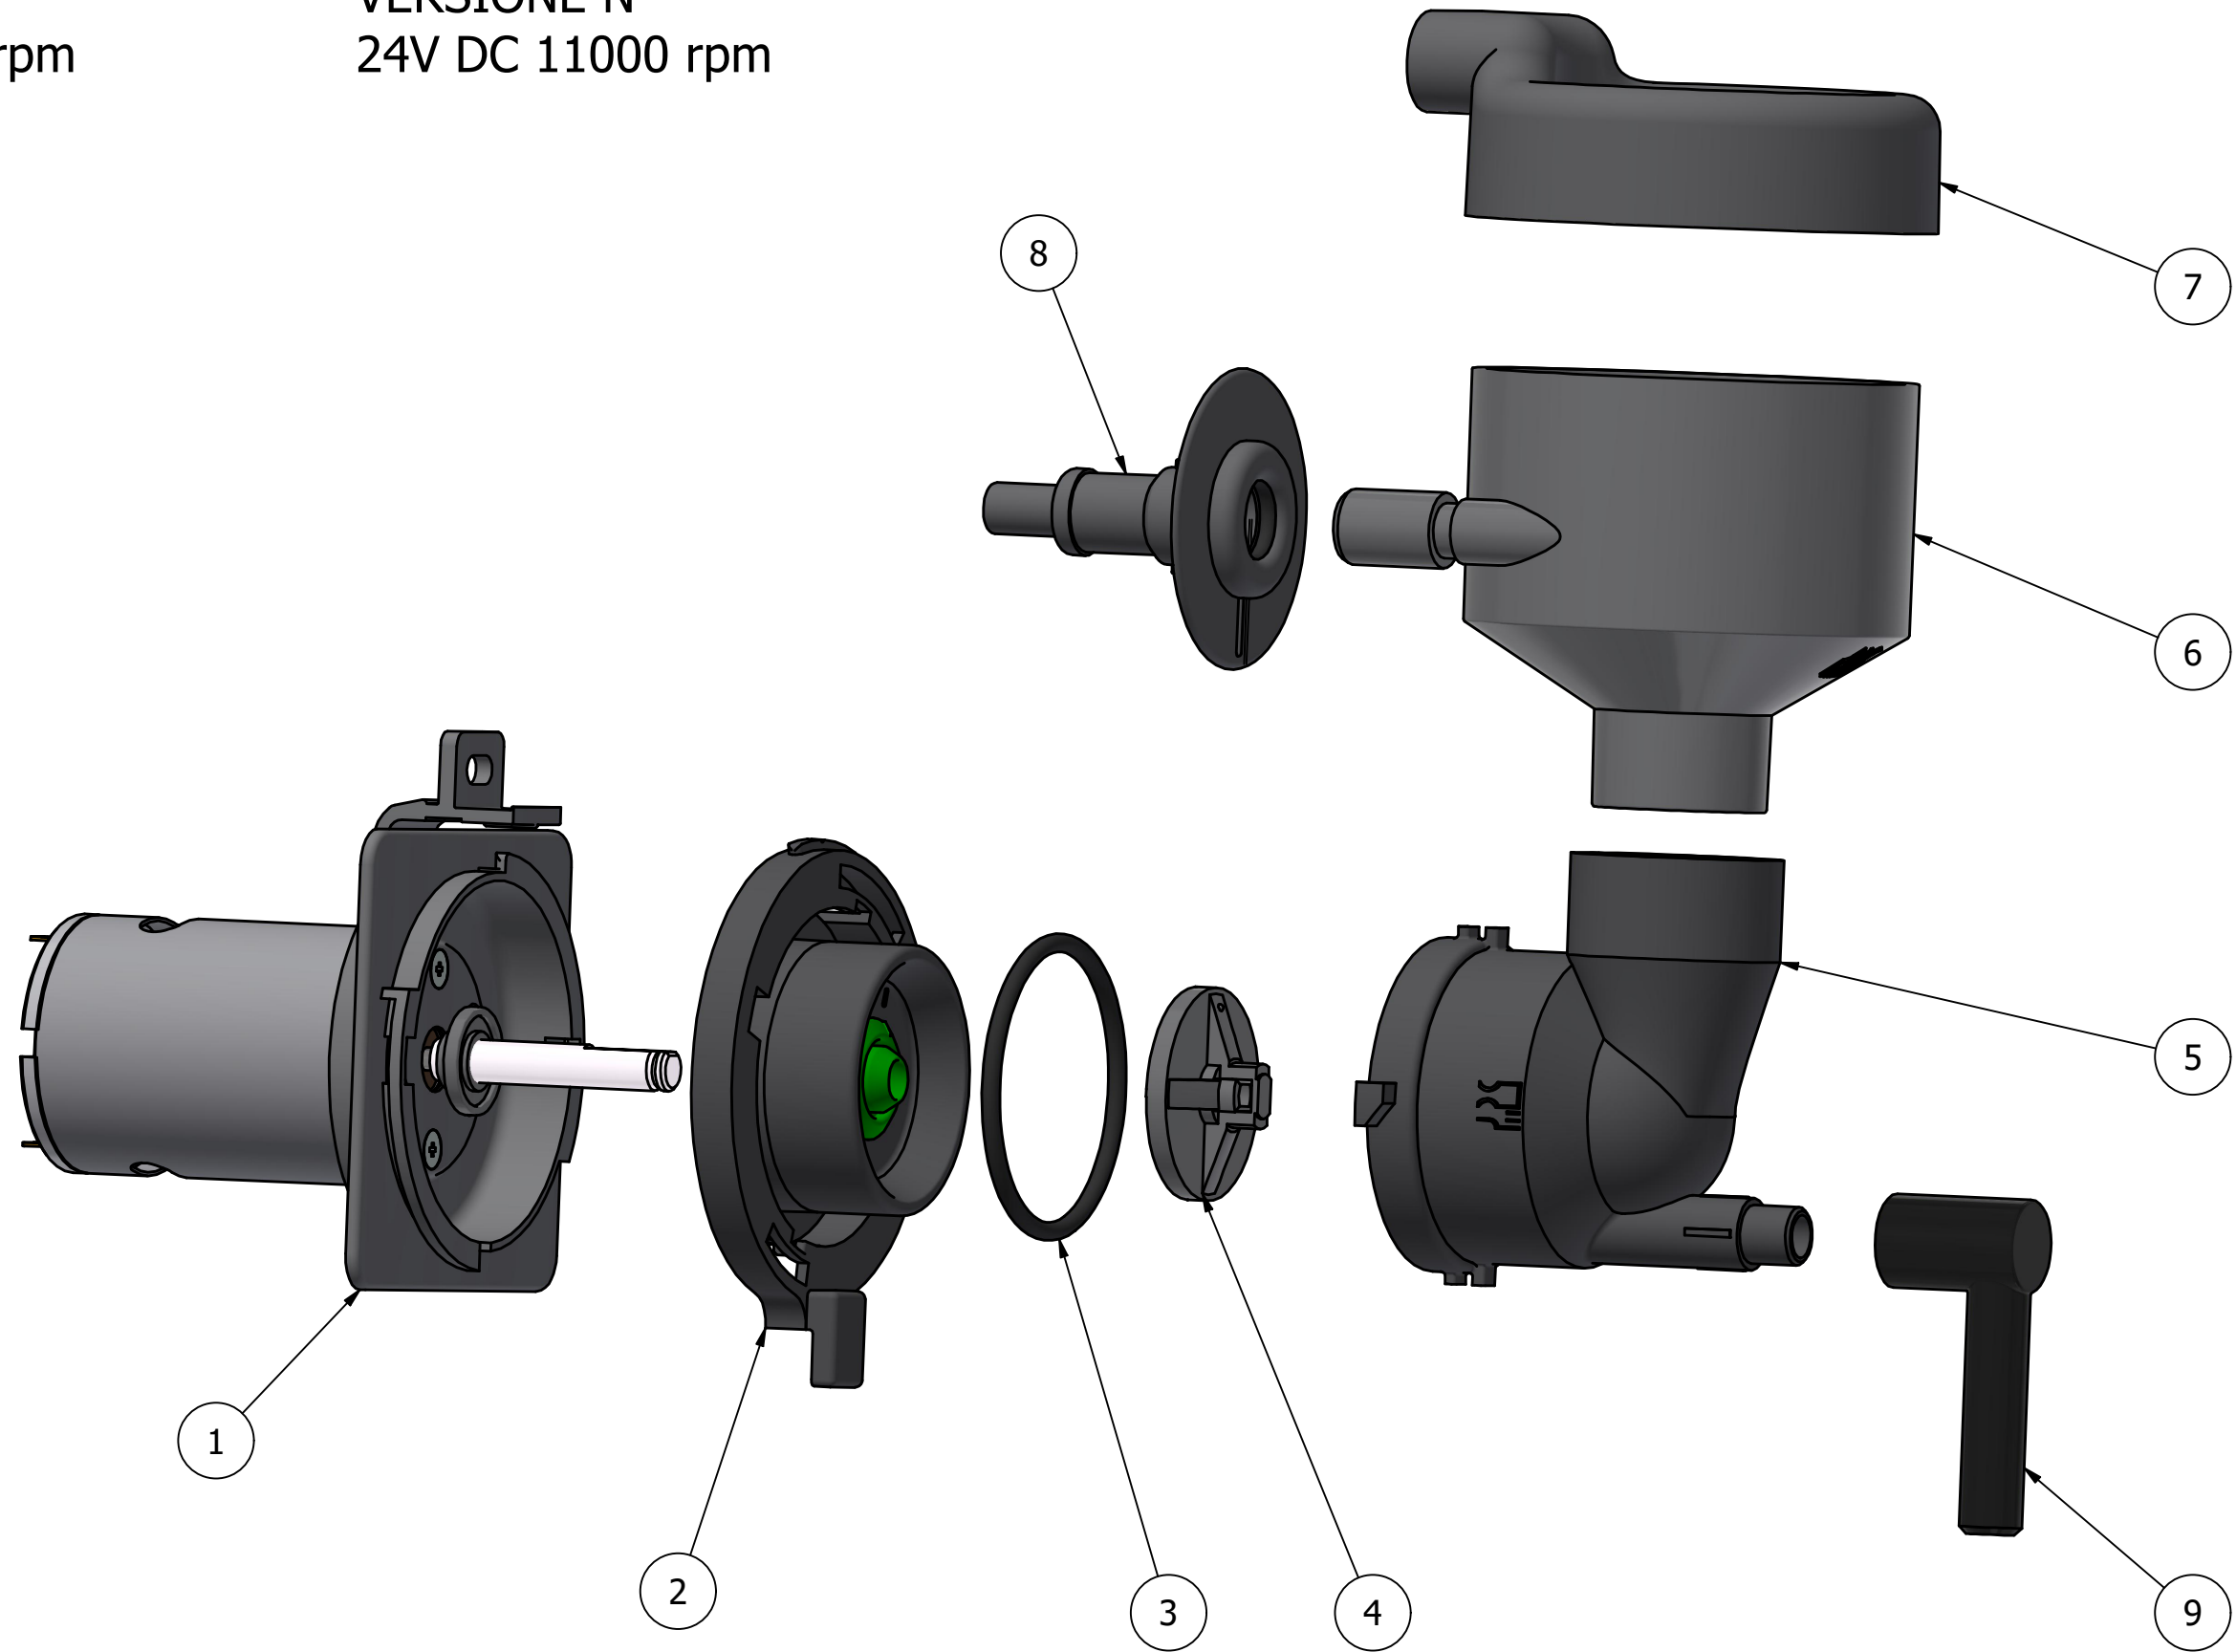

LEVER COFFEE MIXING SET  
N VERSION  
24V DC 11000 rpm

SERIE MIX LEVA CAFFÉ  
VERSIONE N  
24V DC 11000 rpm

ELENCO PARTI - PARTS LIST			
ELEMENTO ELEMENT	QUANTITÀ QUANTITY	CODICE PARTE ITEM CODE	DESCRIZIONE DESCRIPTION
1	1	K50113	MOTOFRULLATORE 24V DC 11000 rpm Ø35 mm LEVA LEVER WHIPPER MOTOR 24V DC 11000 rpm Ø35 mm
2	1	K204819	ASSIEME Basetta a Leva LEVER BASE SET
3	1	026104	GUARNIZIONE OR 38 mm - 2,5 mm NBR Basetta a Leva O-RING SEAL 38 mm - 2,5 mm NBR FOR LEVER BASE
4	1	204749/I	VENTOLINA CENTRIFUGA IMPELLOR
5	1	204734/L	CORPO MISCELAZIONE FORO Ø6 mm MIXING CHAMBER HOLE Ø6 mm
6	1	204738	IMBUTO DI RACCORDO FUNNEL
7	1	204716/G	SUPPORTO ASPIRAZIONE STEAM TRAP
8	1	K204720	INNESTO RAPIDO ADAPTOR
9	1	204728/40	PIPETTA 90° L=40 mm FORO Ø6 mm 90° OUTLET PIPE L=40 mm HOLE Ø6 mm