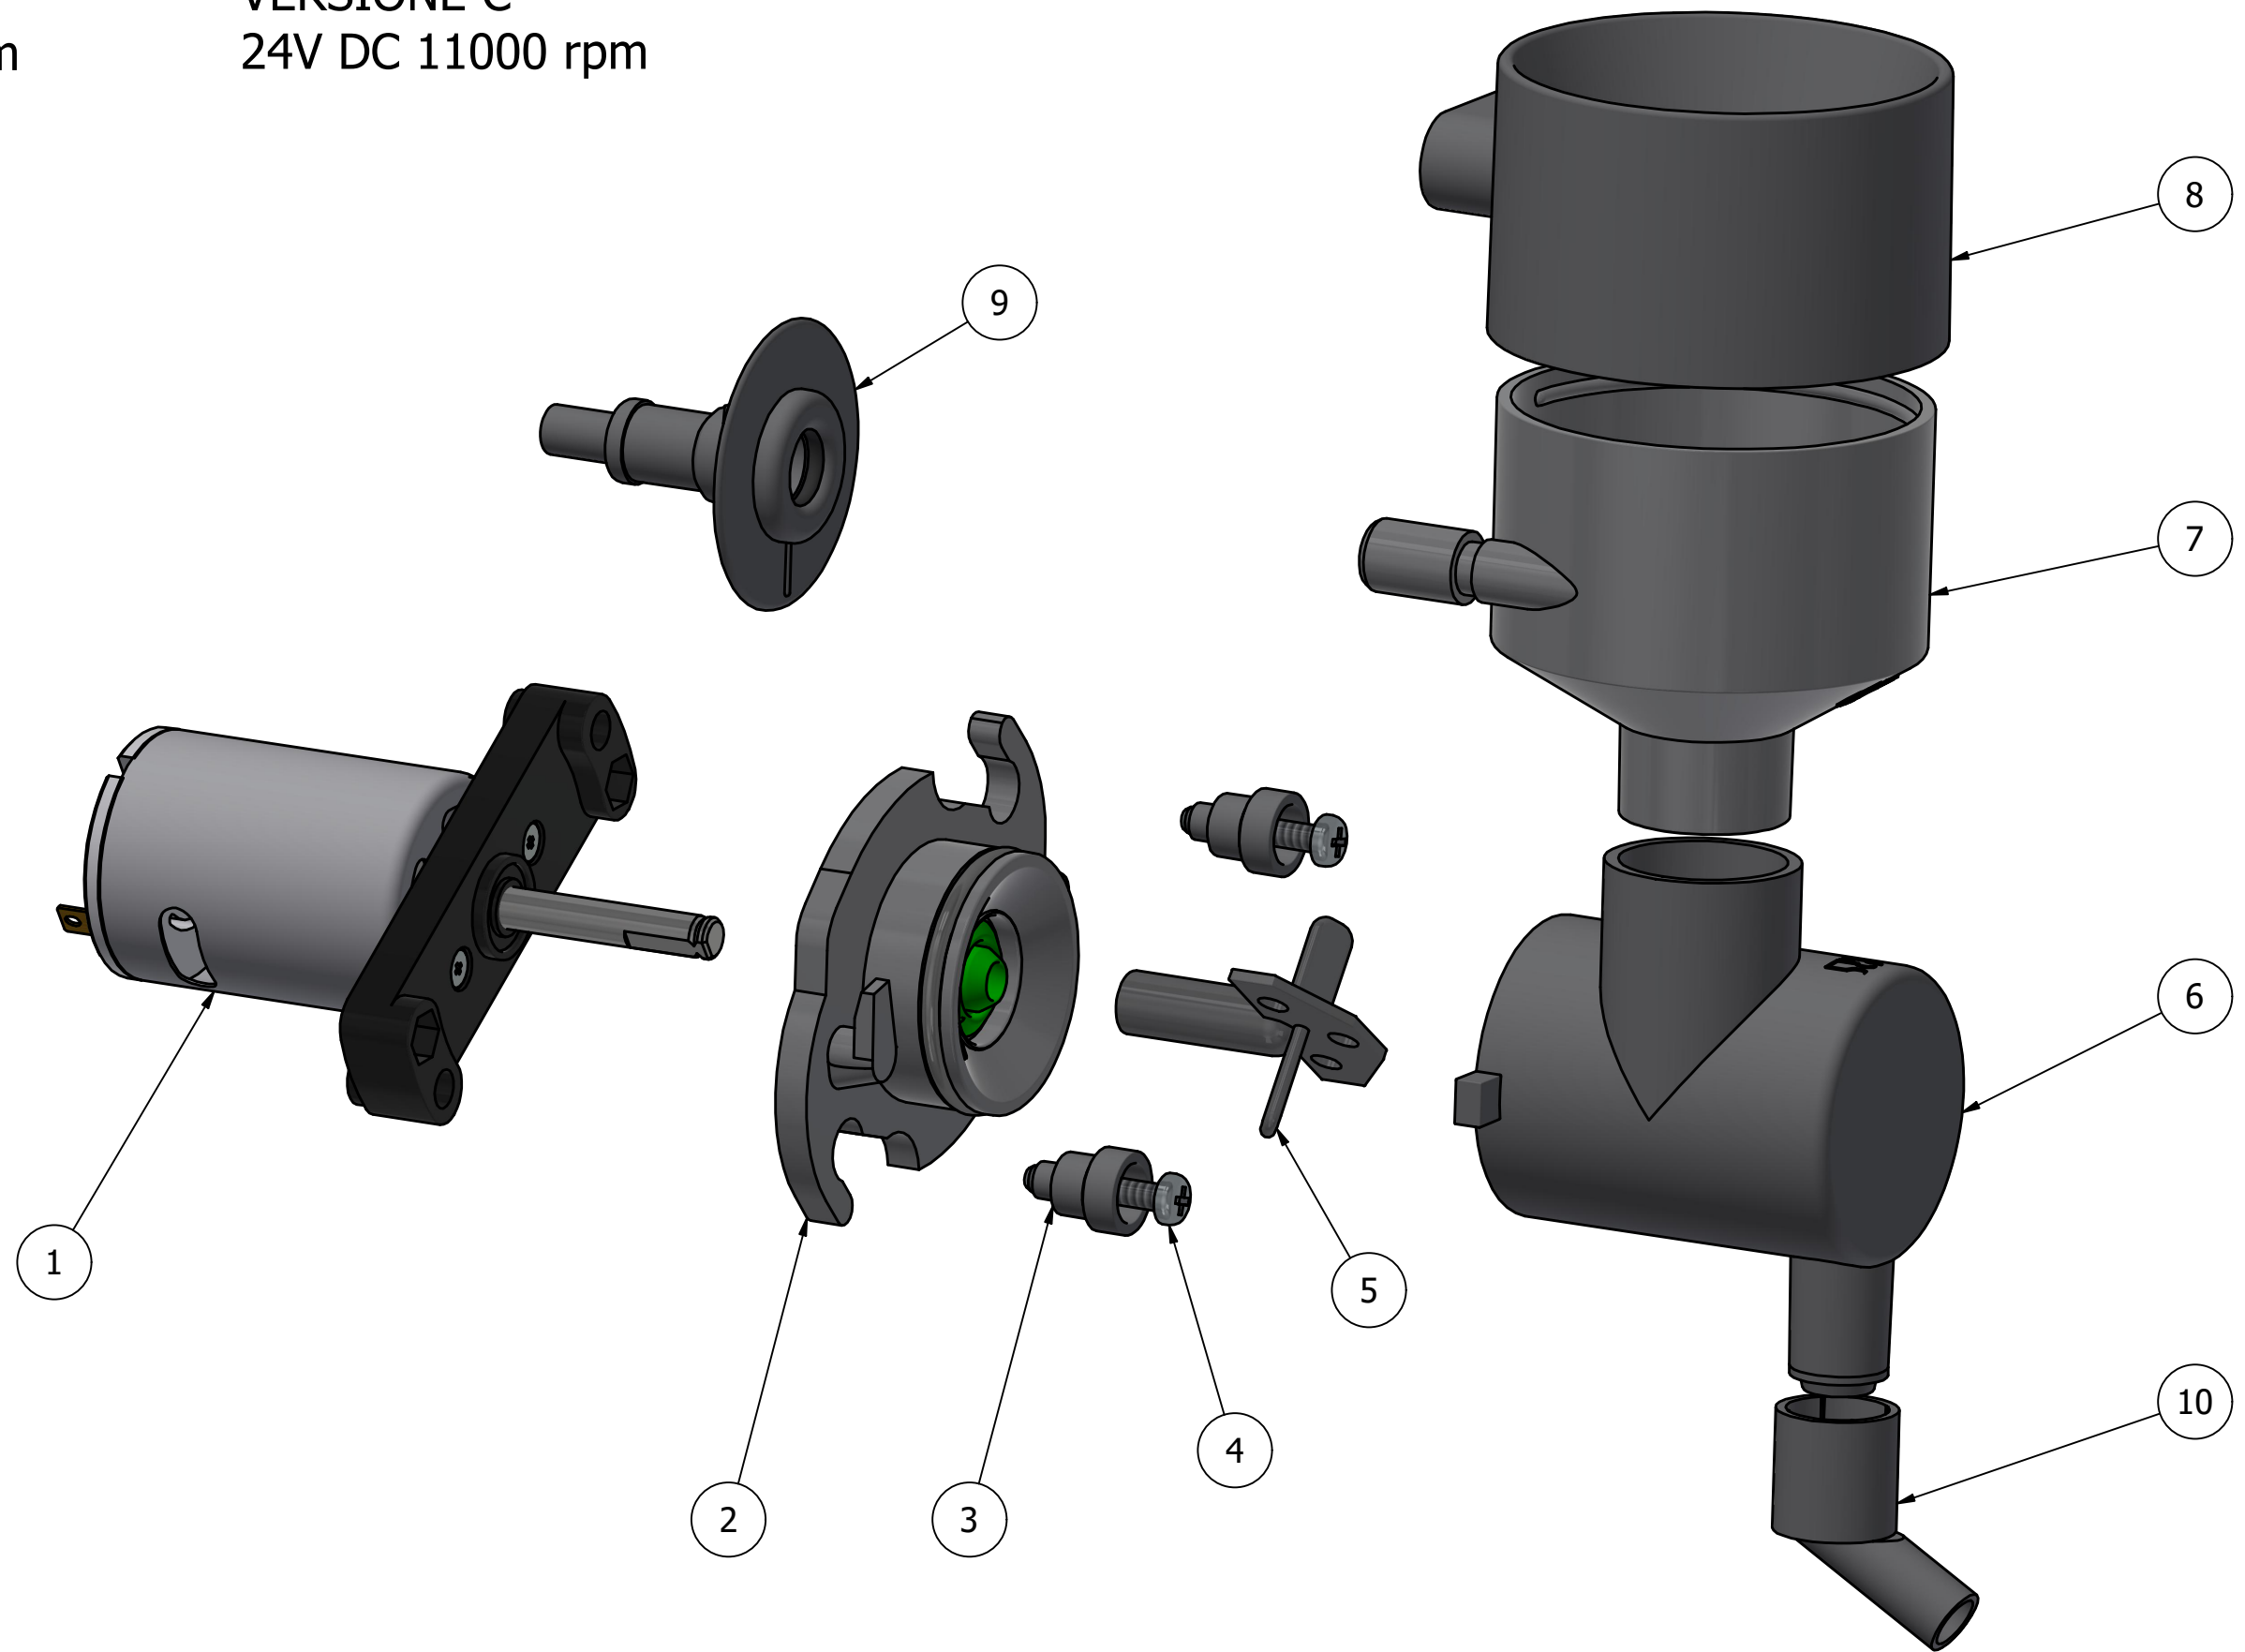

CHOCOLATE MIXING SET
C VERSION
24V DC 11000 rpm

SERIE MIX CIOCCOLATO
VERSIONE C
24V DC 11000 rpm

ELENCO PARTI - PARTS LIST			
ELEMENTO ELEMENT	QUANTITÀ QUANTITY	CODICE PARTE ITEM CODE	DESCRIZIONE DESCRIPTION
1	1	K50110	MOTOFRULLATORE 24V DC 11000 rpm WHIPPER MOTOR 24V DC 11000 rpm
2	1	K204818	ASSIEME BASETTA 30° FKM 30° FKM BASE SET
2	1	K204821 (Alternativa / Variant)	ASSIEME BASETTA 30° SILICONE 30° SILICONE BASE SET
3	2	204743	NOTTOLINO PER BASETTA BASE PAWL
4	2	015039	VITE AUTOFILETTANTE 3,9 mm x 22 mm SELF-TAPPING SCREW 3,9 mm x 22 mm
5	1	204719/L	VENTOLINA QUATTRO PALE FOUR BLADES IMPELLOR
6	1	204717/8G	CORPO DI MISCELAZIONE Ø8 mm MIXING CHAMBER Ø8 mm
7	1	204738	IMBUTO DI RACCORDO FUNNEL
8	1	204724/G	SUPPORTO ASPIRAZIONE STEAM TRAP
9	1	K204720	INNESTO RAPIDO ADAPTOR
10	1	204720/GT	PIPETTA ATTACCO TUBO OUTLET PIPE CONNECTION