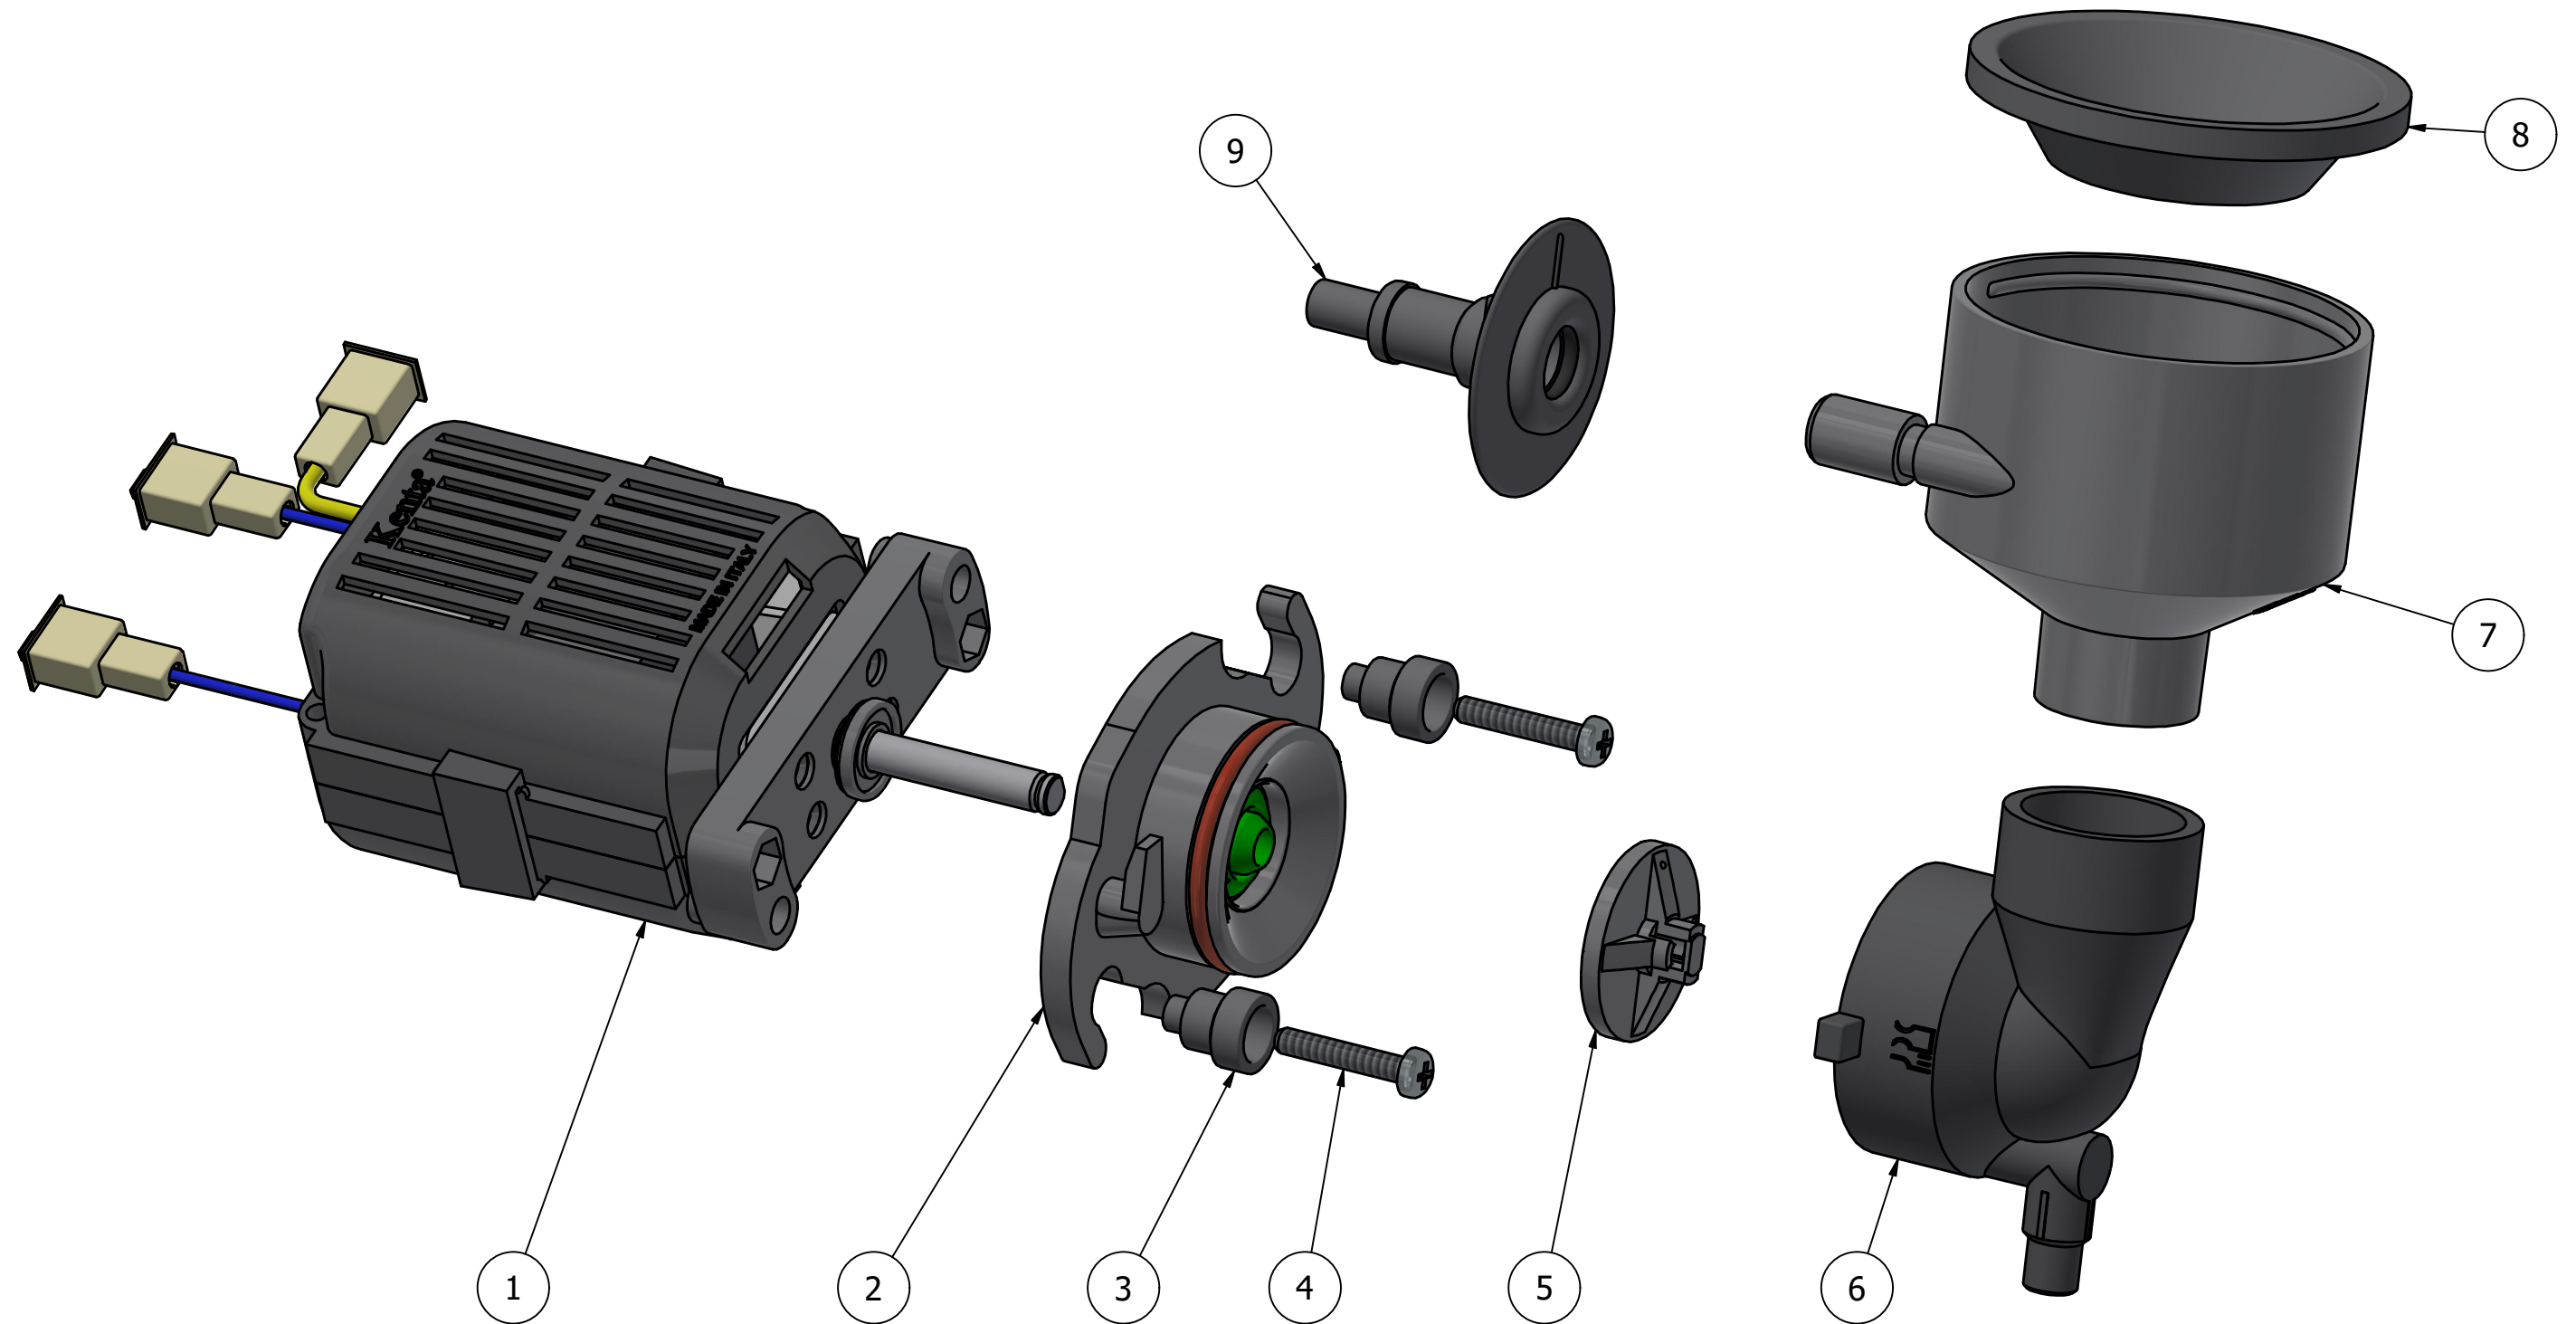

COFFEE MIXING SET  
L VERSION  
230V 50Hz 20000 rpm

SERIE MIX CAFFÉ  
VERSIONE L  
230V 50Hz 20000 rpm

ELENCO PARTI - PARTS LIST			
ELEMENTO ELEMENT	QUANTITÀ QUANTITY	CODICE PARTE ITEM CODE	DESCRIZIONE DESCRIPTION
1	1	K50310	MOTOFRULLATORE 230V AC 20000 rpm WHIPPER MOTOR 230V AC 20000 rpm
2	1	K204821	ASSIEME BASETTA 30° SILICONE 30° SILICONE BASE SET
2	1	K204818 (Alternativa / Variant)	ASSIEME BASETTA 30° FKM 30° FKM BASE SET
3	2	204743	NOTTOLINO PER BASETTA BASE PAWL
4	2	015039	VITE AUTOFILETTANTE 3,9 mm x 22 mm SELF-TAPPING SCREW 3,9 mm x 22 mm
5	1	204749/I	VENTOLINA CENTRIFUGA IMPELLOR
6	1	204733/G4,5	CORPO DI MISCELAZIONE Ø4,5 mm MIXING CHAMBER Ø4,5 mm
6	1	204733/N3,0 (Alternativa / Variant)	CORPO DI MISCELAZIONE Ø3 mm MIXING CHAMBER Ø3 mm
7	1	204738	IMBUTO DI RACCORDO FUNNEL
8	1	204739/G	PARASPRUZZI PER IMBUTO SPLASH GUARD
9	1	K204720	INNESTO RAPIDO ADAPTOR